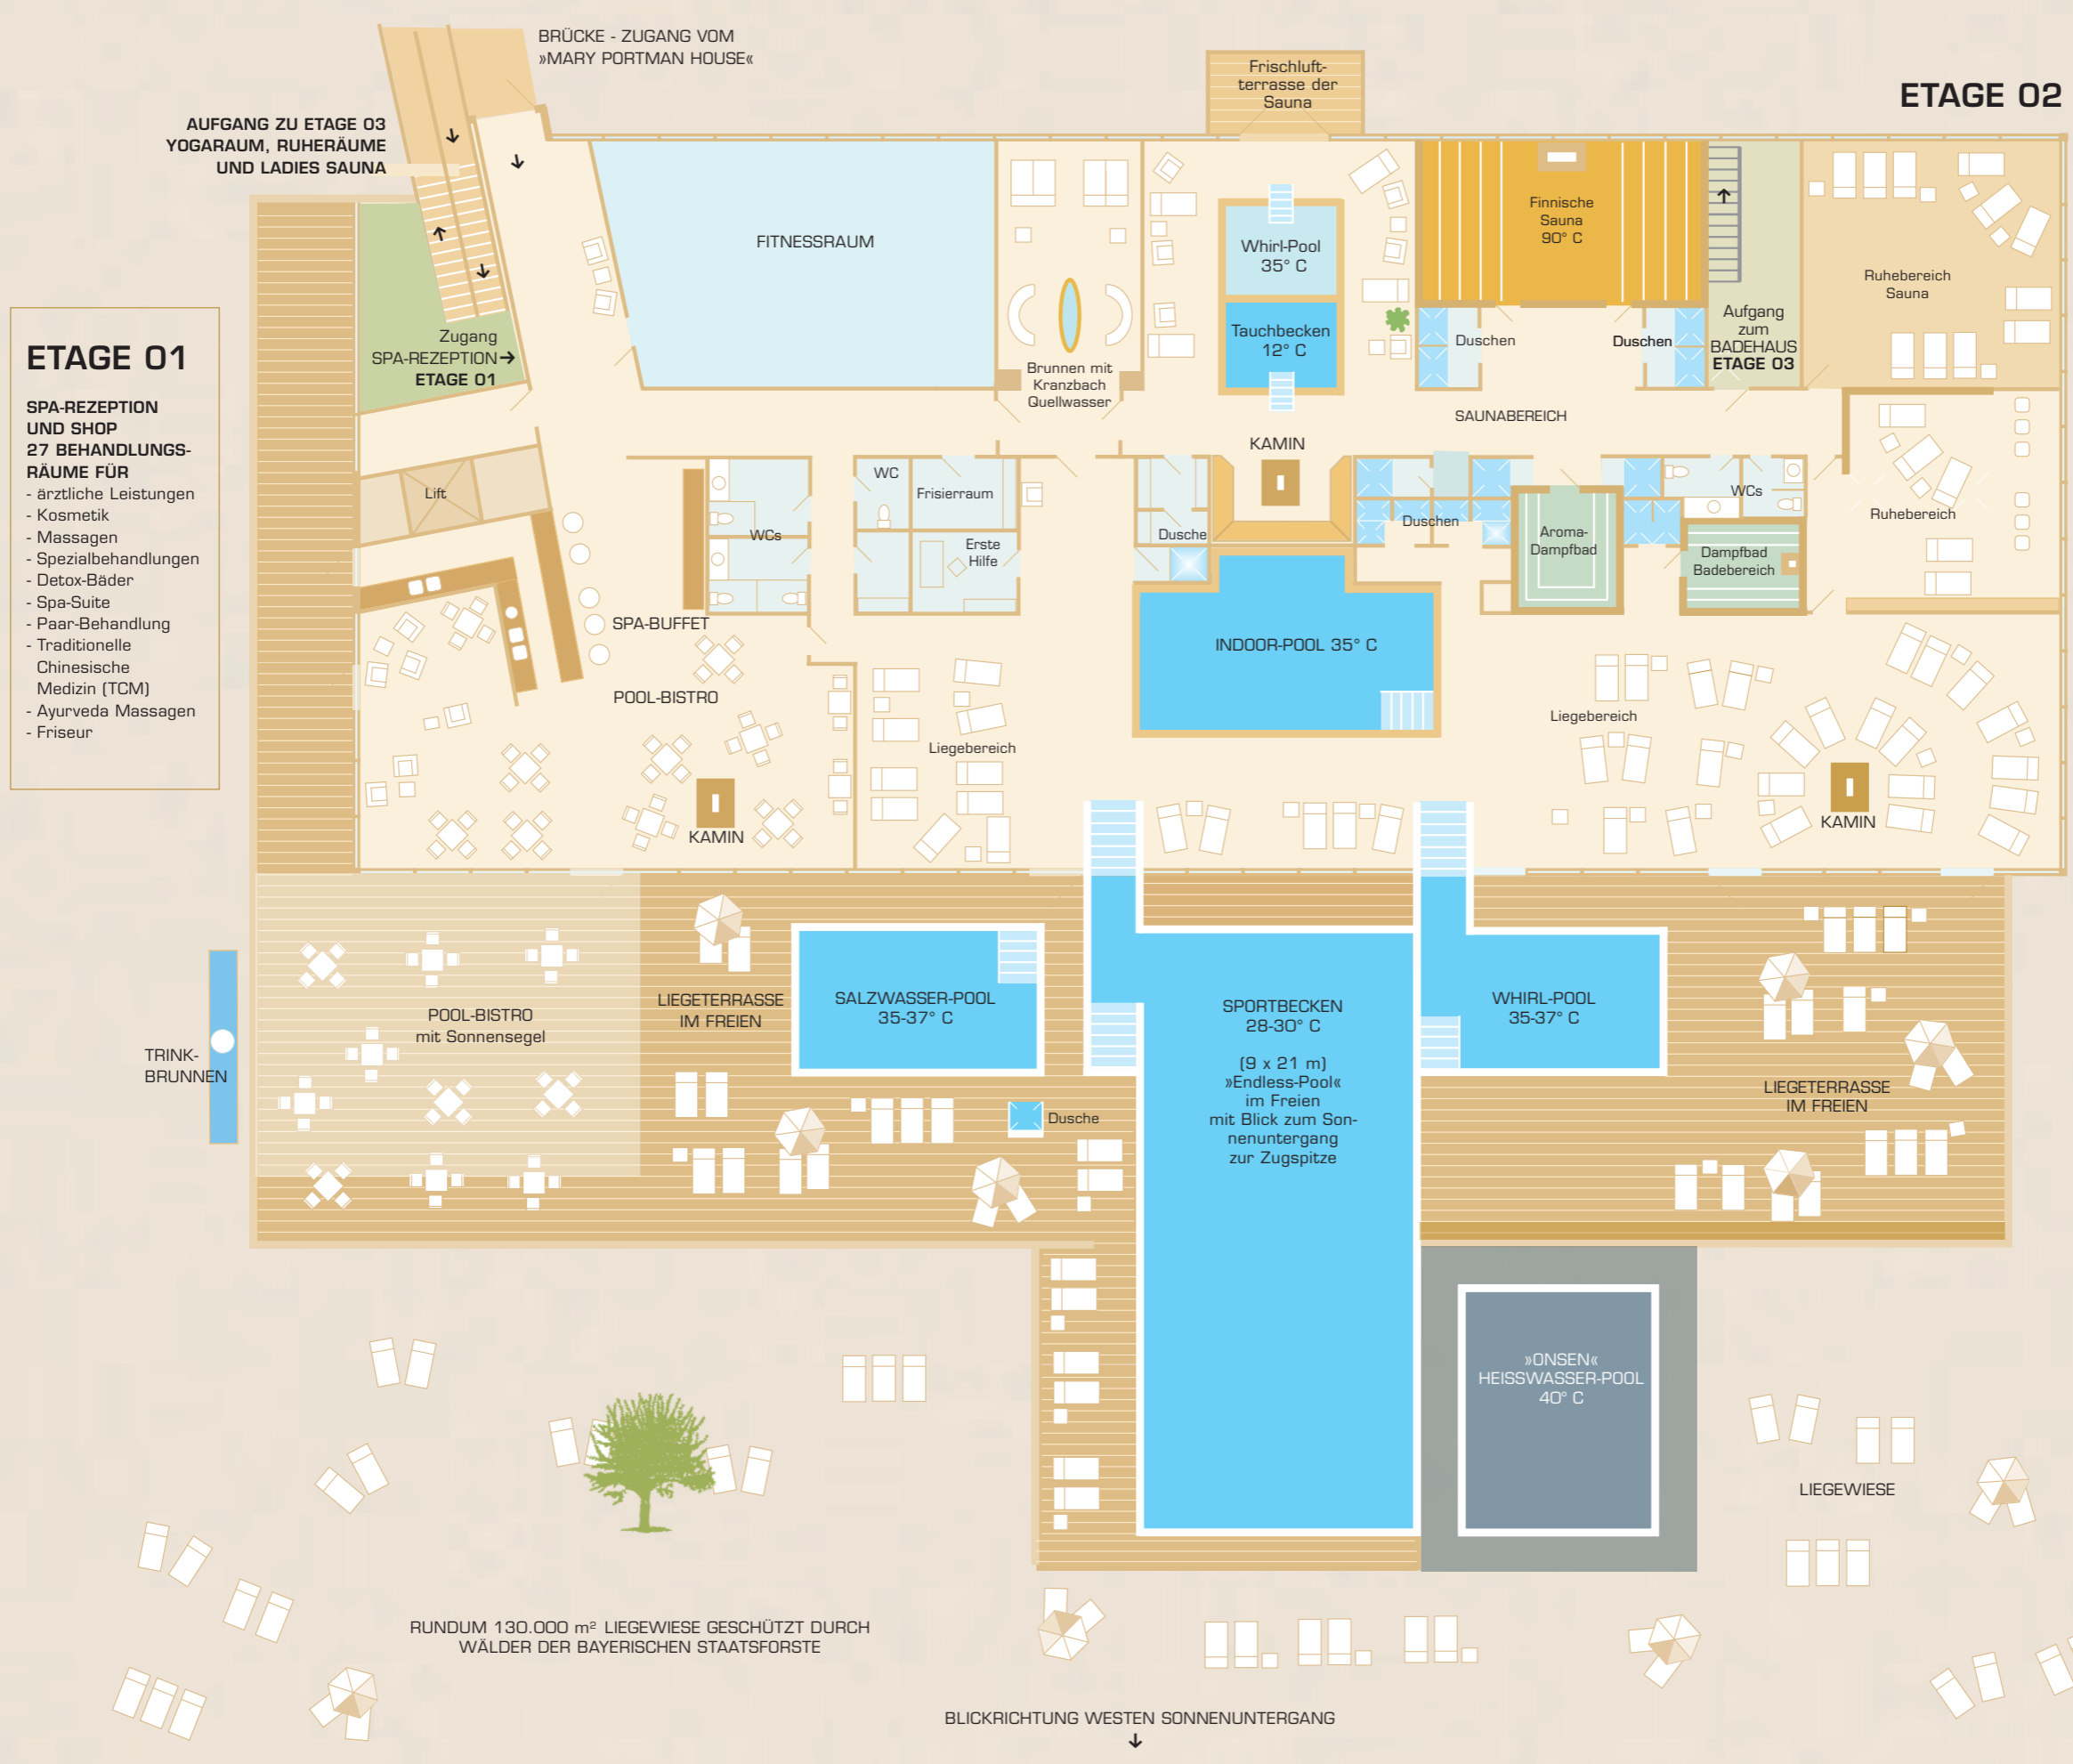

»KRANZBACH« BADEHAUS – drei Ebenen für Ihr Wohlbefinden

- ETAGE 01**
- SPA-REZEPTION UND SHOP  
27 BEHANDLUNGSRÄUME FÜR
- ärztliche Leistungen
  - Kosmetik
  - Massagen
  - Spezialbehandlungen
  - Detox-Bäder
  - Spa-Suite
  - Paar-Behandlung
  - Traditionelle Chinesische Medizin (TCM)
  - Ayurveda Massagen
  - Friseur

RUNDUM 130.000 m² LIEGEWIESE GESCHÜTZT DURCH WÄLDER DER BAYERISCHEN STAATSFORSTE

BLICKRICHTUNG SÜDEN WETTERSTEINGEBIRGE